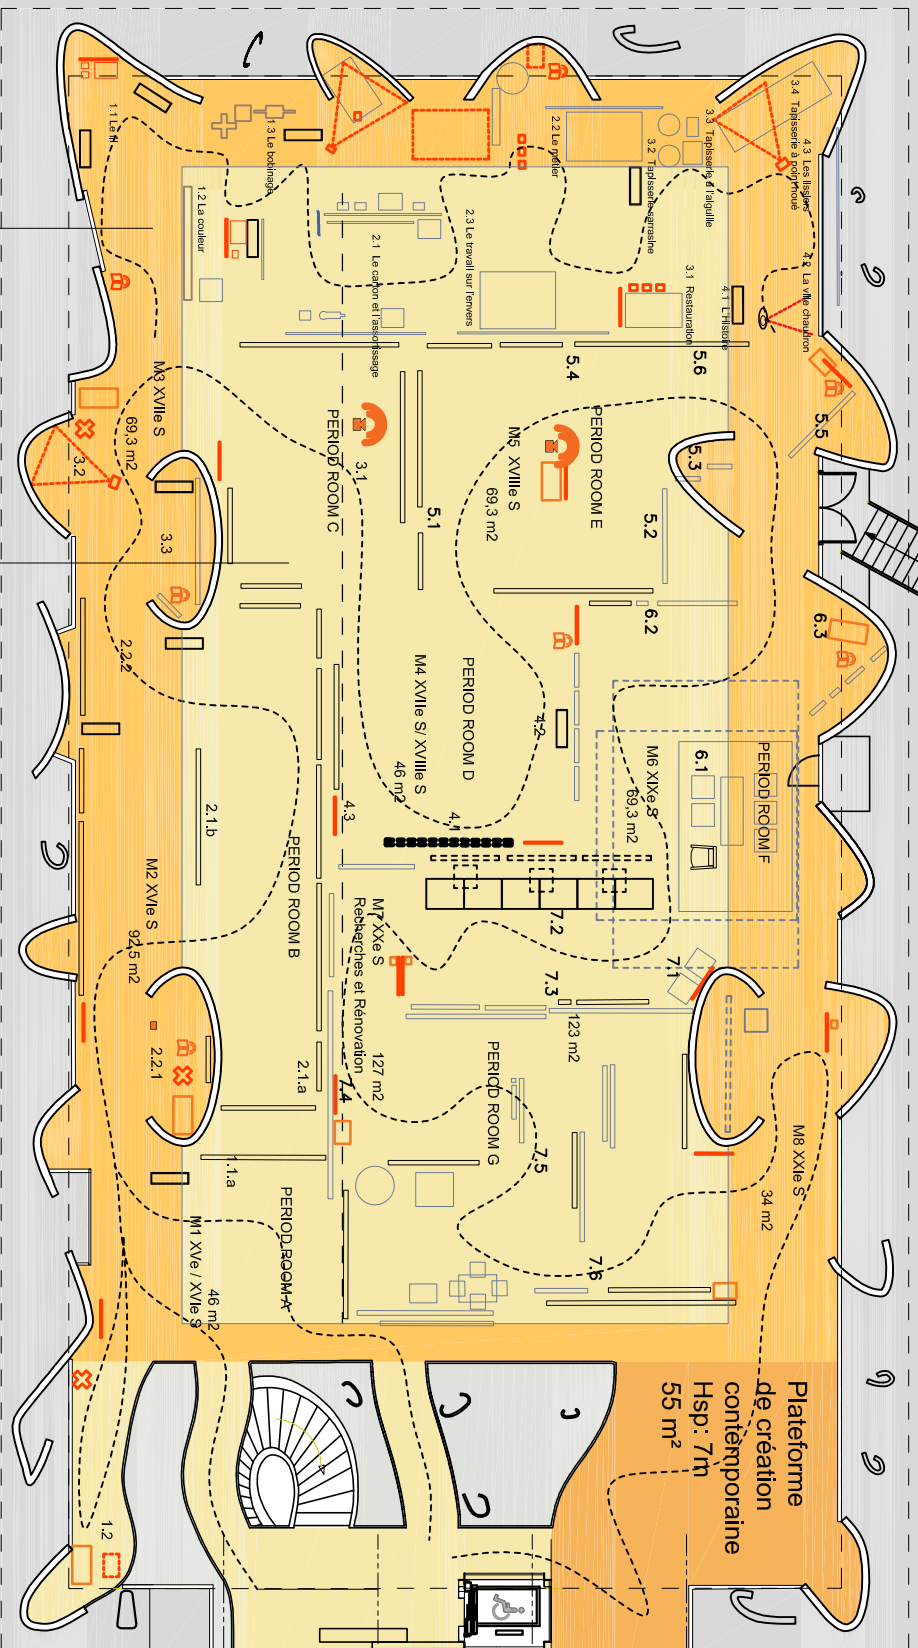

escalier de secours

ZONE INTERPRETATION 271M² ZONE MODULAIRE 500M²

Mobilier National (position conservée)

426 m²

EFFECTIF MAXIMUM 25 PERSONNES

R+1
NIVEAU 4